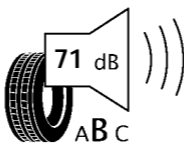

# ENERG

BRIDGESTONE

18255

215/60 R16 95V

C1

2020/740